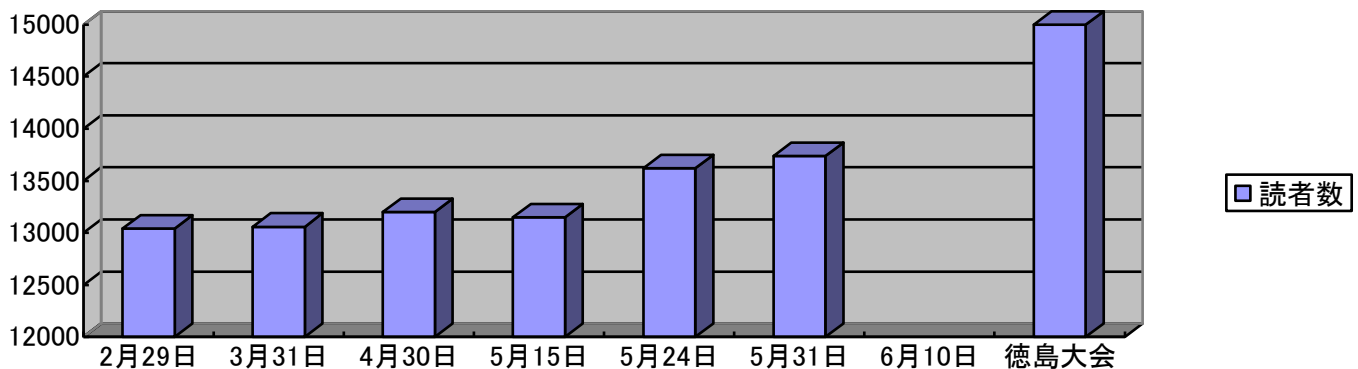

徳島大会で日聴紙読者数 15,000 部突破をめざそう！

本ニュースは、当連盟加盟団体の事務局と各ブロック事務局に電子メールにてお送りしています。貴加盟団体・地区協会役員へご普及してくださいませようお願いします。

〔発行責任者〕一般財団法人全日本ろうあ連盟組織委員会委員長 山根 昭治 fax 03 (3267) 3445

1. 日聴紙普及拡大協力の緊急要請！

5 月 31 日現在 13,738 部(^_^)